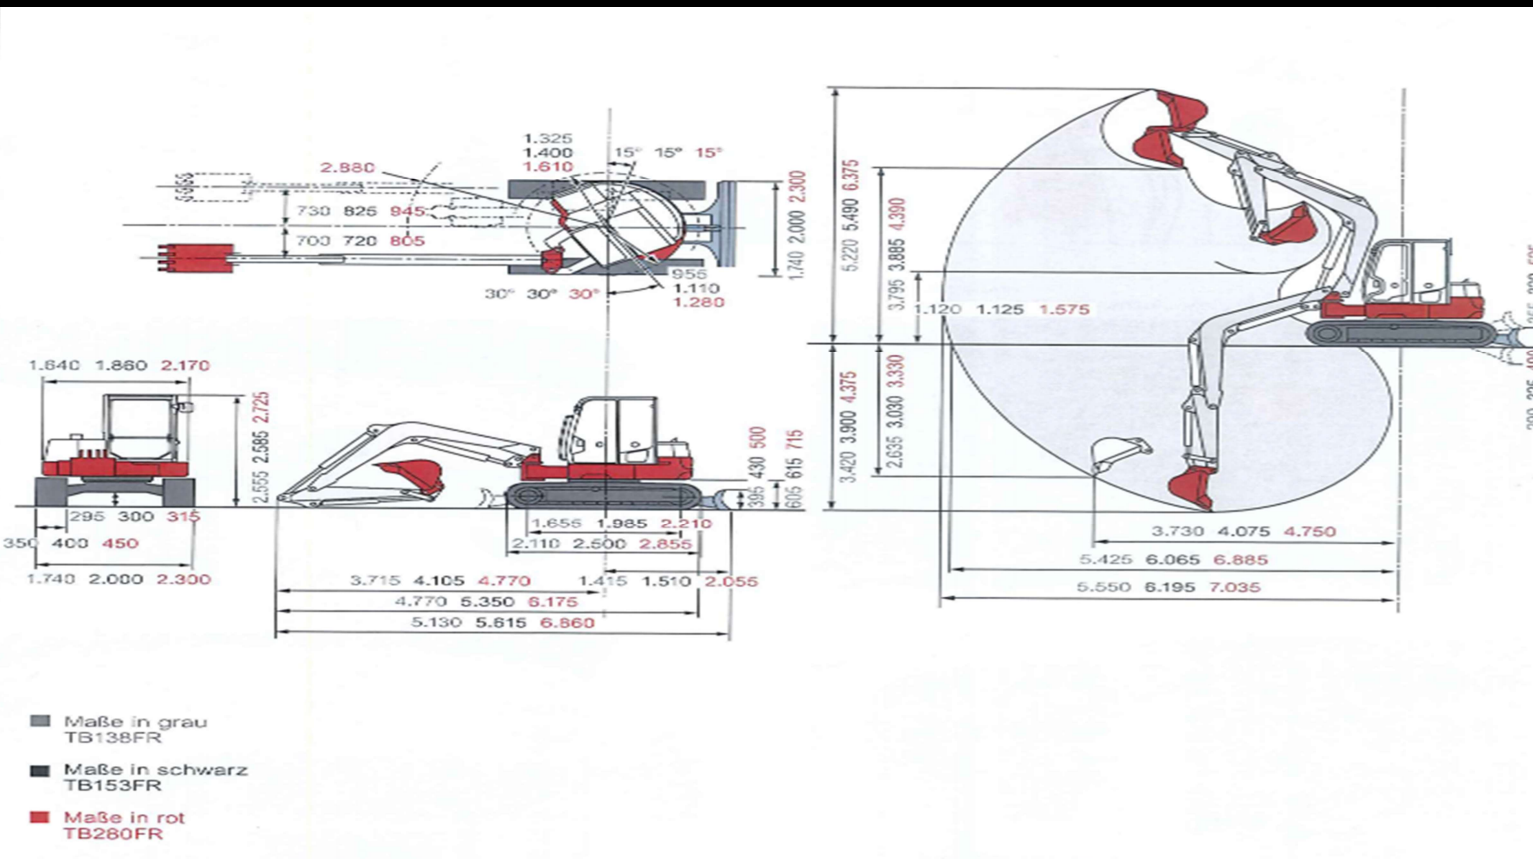

Raupenbagger

Takeuchi TB153 FR

acmoag.com

Vermietung von Baumaschinen

acmoag.com Reparaturarbeiten und Vermietung von Baumaschinen