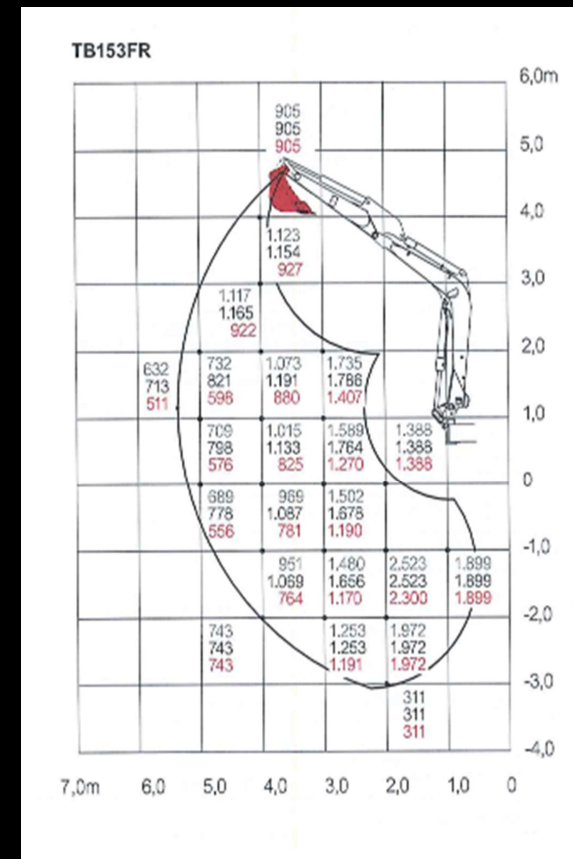

Raupenbagger

Takeuchi TB153 FR

acmoag.com

Vermietung von Baumaschinen

acmoag.com Reparaturarbeiten und Vermietung von Baumaschinen